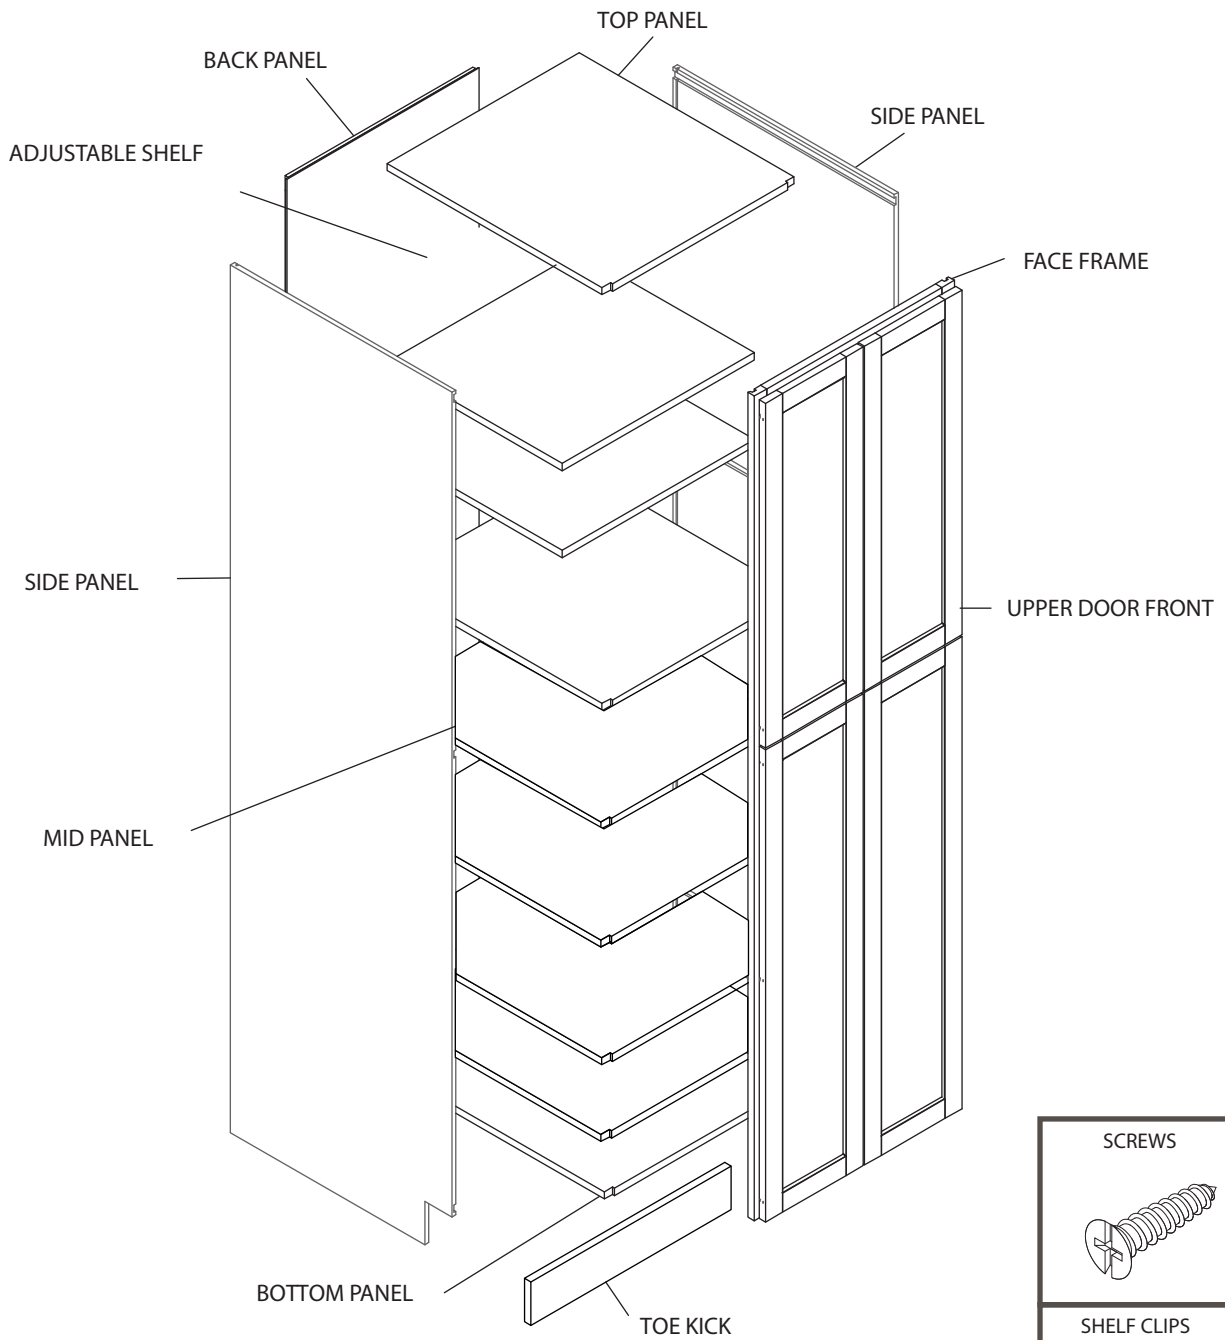

*Tall Pantry Cabinet
Assembly Guide*

ASSEMBLY
GUIDE

Cabinet Styles:
Versa Shaker
Dark Caramel

KitchenCabinetKings.com
(888) 696-6454

TOOLS

 WOOD GLUE	 SCREW DRIVER	 RUBBER Mallet	 NAIL GUN	 STAPLER
--------------------------------------------------------------------------------------------------	-----------------------------------------------------------------------------------------------------	------------------------------------------------------------------------------------------------------	-------------------------------------------------------------------------------------------------	-------------------------------------------------------------------------------------------------

SCREWS 
SHELF CLIPS 
METAL BRACKETS 