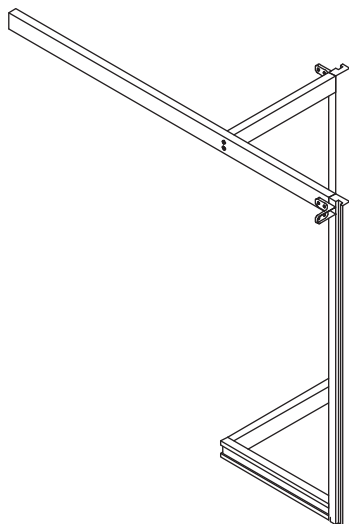

*Lazy Susan Cabinet
Assembly Guide*

ASSEMBLY
GUIDE

Cabinet Styles:
Versa Shaker
Dark Caramel

KitchenCabinetKings.com
(888) 696-6454

STEP 1

STEP 2

STEP 3

STEP 4

STEP 5

STEP 6

**STEP
7**

**STEP
8**

**STEP
9**

**STEP
10**

**STEP
11**

**STEP
12**