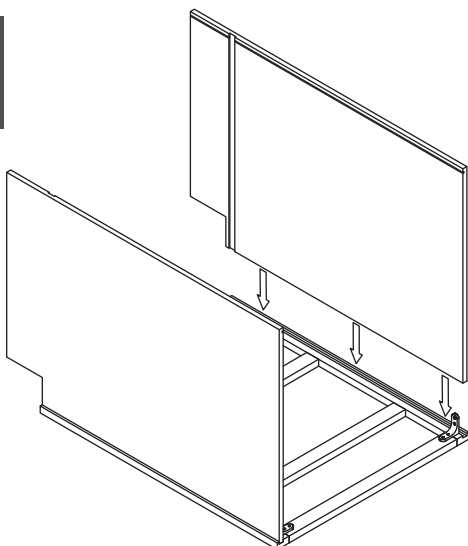

*Base Drawer Cabinet  
Assembly Guide*

---

ASSEMBLY  
GUIDE

Cabinet Styles:  
*Versa Shaker*  
*Dark Caramel*

**KitchenCabinetKings.com**  
**(888) 696-6454**

**STEP 1**

WOOD  
GLUE

**STEP 2**

**STEP 3**

**STEP 4**

**STEP 5**

**STEP 6**

**STEP  
7**

**STEP  
8**

**STEP  
9**

**STEP  
10**