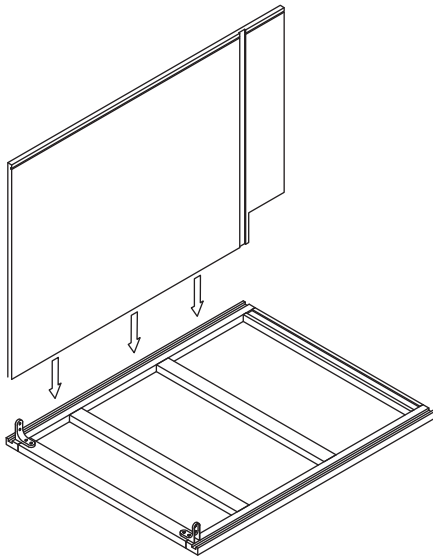

*Base Drawer Cabinet  
Assembly Guide*

---

ASSEMBLY  
GUIDE

Cabinet Styles:  
*Versa Shaker*  
*Dark Caramel*

**KitchenCabinetKings.com**  
**(888) 696-6454**

**STEP 1**

WOOD  
GLUE

**STEP 2**

**STEP 3**

**STEP 4**

**STEP 5**

**STEP 6**

**STEP  
7**

**STEP  
8**

**STEP  
9**

**STEP  
10**