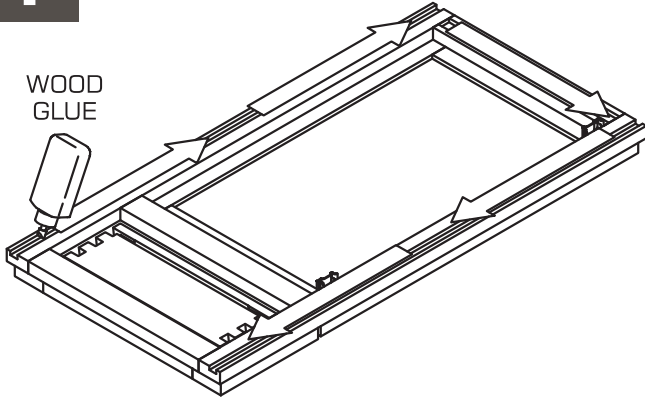

STEP 1

STEP 2

STEP 3

STEP 4

STEP 5

STEP 6