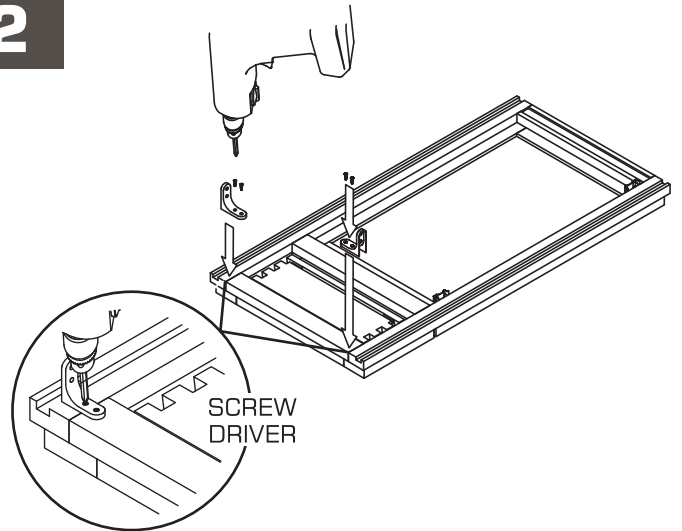

STEP 1

STEP 2

STEP 3

STEP 4

STEP 5

STEP 6