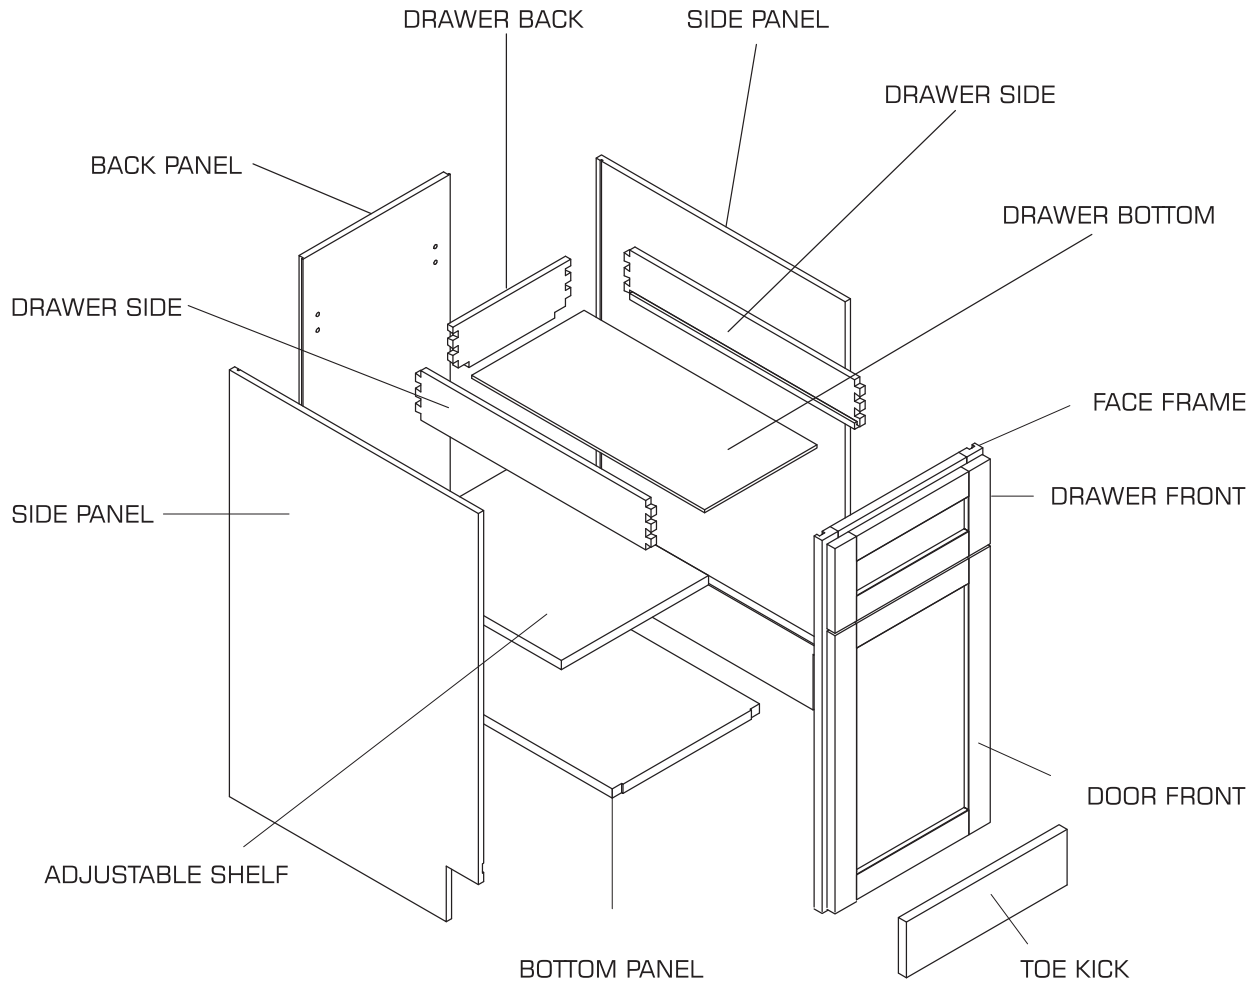

*Base Cabinet
Assembly Guide*

ASSEMBLY
GUIDE

Cabinet Styles:
Versa Shaker
Dark Caramel

KitchenCabinetKings.com
(888) 696-6454

<p>GLIDES</p>	<p>METAL BRACKETS</p>	<p>SCREWS</p>	<p>SHELF CLIPS</p>	<p>GLIDE SUPPORTS</p>
---------------	-----------------------	---------------	--------------------	-----------------------